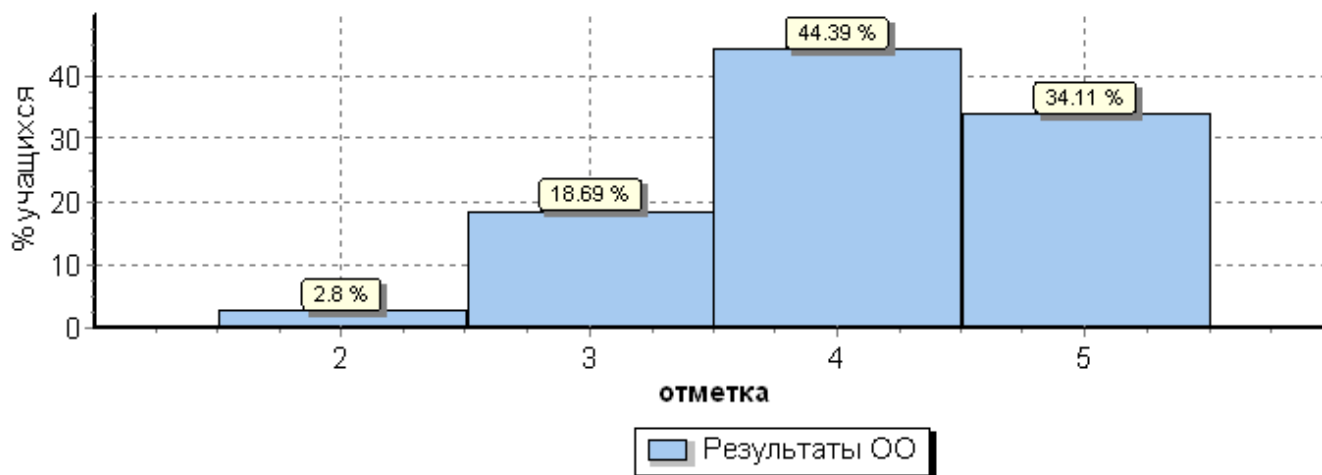

### Статистика по отметкам

Максимальный первичный балл: 38

ОО	Кол-во уч.	Распределение групп баллов в %			
		2	3	4	5
<b>Вся выборка</b>	1536144	4.6	25.8	<b>46.9</b>	<b>22.7</b>
<b>г. Москва</b>	62386	2.8	16.8	<b>46.9</b>	<b>33.5</b>
<b>Южный</b>	7121	2.9	17.1	<b>46.5</b>	<b>33.6</b>
(sch770507) ГБОУ Школа № 507	214	2.8	18.7	<b>44.4</b>	<b>34.1</b>

Общая гистограмма отметок

Распределение отметок по вариантам

Вариант	Отметка				Кол-во уч.
	2	3	4	5	
1	3	16	51	40	110
2	3	24	44	33	104
<b>Комплект</b>	<b>6</b>	<b>40</b>	<b>95</b>	<b>73</b>	<b>214</b>

Столбец "Распределение групп баллов в %": Если группа баллов «2» более 50%(успеваемость менее 50%), соотв. ячейка графы «2» маркируется серым цветом; Если кол-во учеников в группах баллов «5» и «4» в сумме более 50%(кач-во знаний более 50%), соотв. ячейки столбцов «4» и «5» маркируются жирным шрифтом.